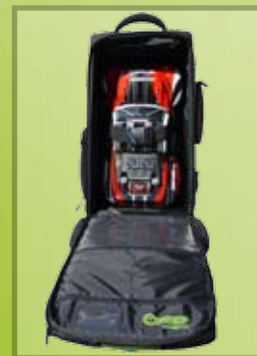

mise en situation
(exemple)