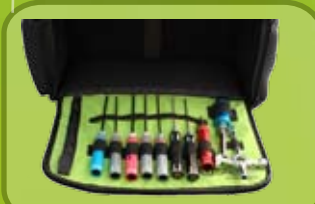

poche latérale

Poches multi-usages avec 2 poches filets pour vos accessoires ainsi qu'un étui pour téléphone ou lecteur audio. Une autre poche filet permet de ranger votre pipette d'essence.

Lanceur

Vous disposez également d'un support pour transporter votre lanceur.

outils

Garder tous vos outils à portée de main !

support clips

Ne perdez plus vos clips carrosserie ! Ce support spécifique vous permet de les ranger en toute sécurité.

poches pneus

Un emplacement pour ranger jusqu'à 8 pneus. Vous disposez également d'une couverture de protection en cas de pneus sales.